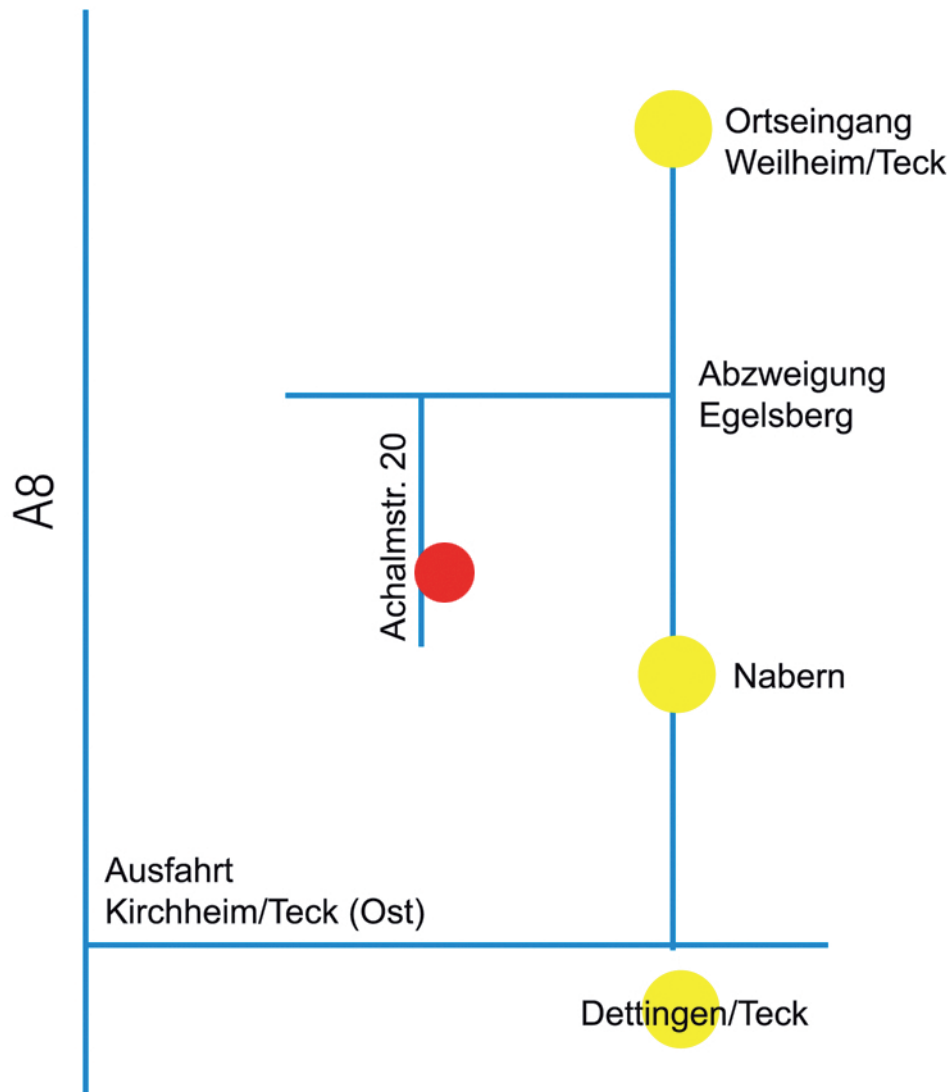

MÜNCHEN

STUTTGART

Rainer Lang
Achalmstr. 20

D-73235 Weilheim/Teck

Fon +49 (0)7023 - 74 41 0
Fax +49 (0)7023 - 74 41 29

www.messtechnik-lang.de